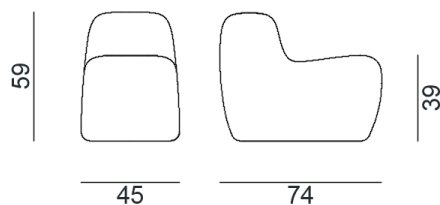

GERVASONI™

Cork 05

collezione: **Outdoor / Sessel**

designer: **Paola Navone**

Sessel aus Kork.

Copyright Gervasoni SpA - Tutti i diritti riservati
Viale del Lavoro, 88 - 33050 Pavia di Udine - Italia