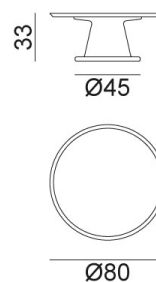

GERVASONI™

Next 141

collezione: **Next / Spin / Couchtische**

designer: **Paola Navone**

Couch - Beistelltisch, Fuß und Platte aus Gussaluminium poliert.

Copyright Gervasoni SpA - Tutti i diritti riservati
Viale del Lavoro, 88 - 33050 Pavia di Udine - Italia