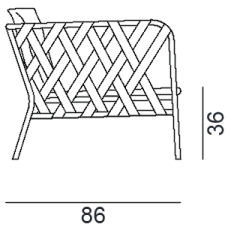

## InOut 851

collezione: **Outdoor / ???**  
designer: **Paola Navone**

60x60x40x40

Copyright Gervasoni SpA - Tutti i diritti riservati  
Viale del Lavoro, 88 - 33050 Pavia di Udine - Italia