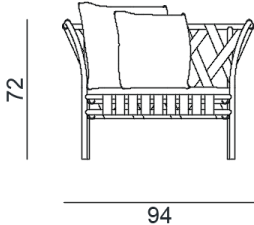

## InOut 851

collezione: **Outdoor / ???**  
designer: **Paola Navone**

60x60x40x40

Copyright Gervasoni SpA - Tutti i diritti riservati  
Viale del Lavoro, 88 - 33050 Pavia di Udine - Italia