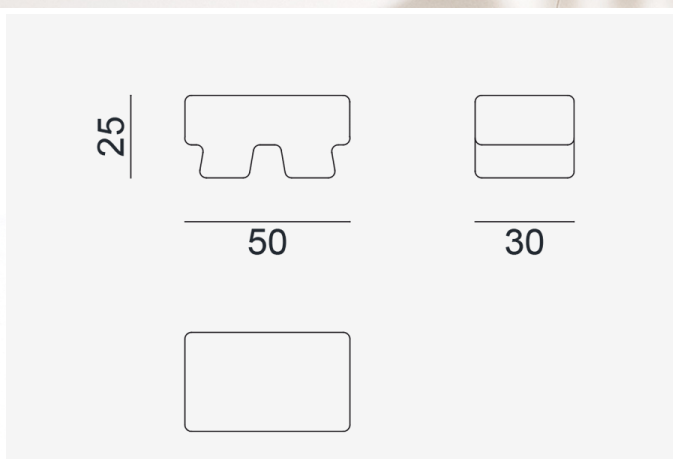

## Cork 41

collezione: **Outdoor / ???**

designer: **Paola Navone**

????/??

Copyright Gervasoni SpA - Tutti i diritti riservati  
Viale del Lavoro, 88 - 33050 Pavia di Udine - Italia