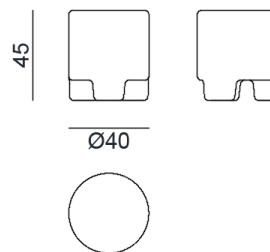

GERVASONI™

Cork 45

collezione: **Outdoor / ???**

designer: **Paola Navone**

?????/??

Copyright Gervasoni SpA - Tutti i diritti riservati
Viale del Lavoro, 88 - 33050 Pavia di Udine - Italia