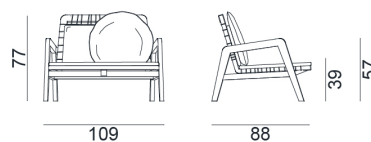

GERVASONI™

InOut 862

collezione: **Outdoor / Armchairs**

designer: **Paola Navone**

Armchair, aged teak frame woven with grey HDPE. Removable covers, one loose cushion Ø 60 cm.

Copyright Gervasoni SpA - Tutti i diritti riservati
Viale del Lavoro, 88 - 33050 Pavia di Udine - Italia