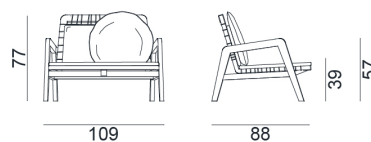

## InOut 862

collezione: **Outdoor / Sessel**

designer: **Paola Navone**

Sessel, Gestell aus gealtertem Teak mit grauem HDPE geflochten. Abziehbare Kissen. Ein loses Kissen Ø 60 cm.

Copyright Gervasoni SpA - Tutti i diritti riservati  
Viale del Lavoro, 88 - 33050 Pavia di Udine - Italia