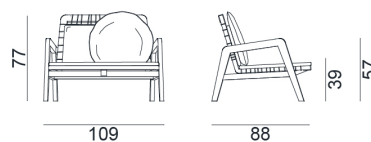

GERVASONI™

InOut 862

collezione: **Outdoor / Fauteuils**

designer: **Paola Navone**

Fauteuil, structure en teck vieilli tressée en HDPE gris. Coussins déhoussables, un coussin Ø 60 cm.

Copyright Gervasoni SpA - Tutti i diritti riservati
Viale del Lavoro, 88 - 33050 Pavia di Udine - Italia