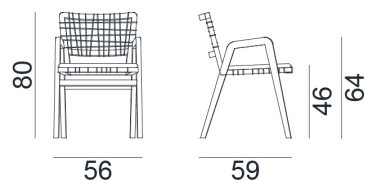

GERVASONI™

InOut 866

collezione: **Outdoor / Armlehnstühle**

designer: **Paola Navone**

Armliehnstuhl, Gestell aus gealtertem Teak mit grauem HDPE geflochten. Abziehbares Sitzkissen. Rückenkissen Ø 45 cm, auf Wunsch.