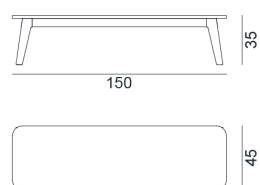

GERVASONI™

InOut 867

collezione: **Outdoor / Tables basses/Guéridons**

designer: **Paola Navone**

Table basse en teck vieilli, dessus en marbre blanc de Carrare, en verre trempé finition Stone Dust ou bien en grès porcelainé gris.