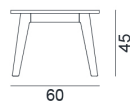

## InOut 868

collezione: **Outdoor / Couchtische**

designer: **Paola Navone**

Couchtisch aus gealtertem Teak, Platte aus weißem CarraraMarmor, aus Hartglas mit Stone Dust-Optik oder aus grauem Feinsteinzeug.