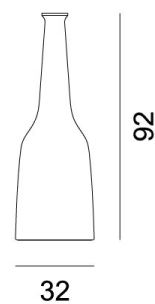

GERVASONI™

InOut 91

collezione: **Outdoor / Accessoires**

designer: **Paola Navone**

Bouteille en céramique bleue, blanche ou gris anthracite. Non appropriée à contenir liquides.

Copyright Gervasoni SpA - Tutti i diritti riservati
Viale del Lavoro, 88 - 33050 Pavia di Udine - Italia