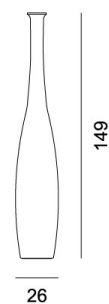

GERVASONI™

InOut 93

collezione: **Outdoor / Accessoires**

designer: **Paola Navone**

Bouteille en céramique bleue, blanche ou gris anthracite. Non appropriée à contenir liquides.

Copyright Gervasoni SpA - Tutti i diritti riservati
Viale del Lavoro, 88 - 33050 Pavia di Udine - Italia