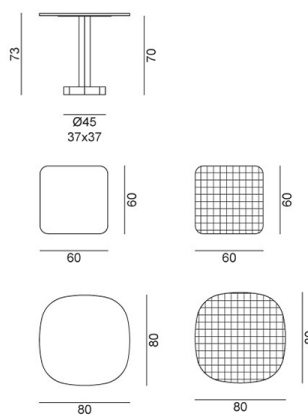

## InOut 848

collezione: **Outdoor / Tables**

designer: **Paola Navone**

Table, piètement tubulaire en acier laqué blanc mat ou gris. Plateau en marbre blanc de Carrare, en grès porcelainé gris ou bien en béton effet mosaïque.