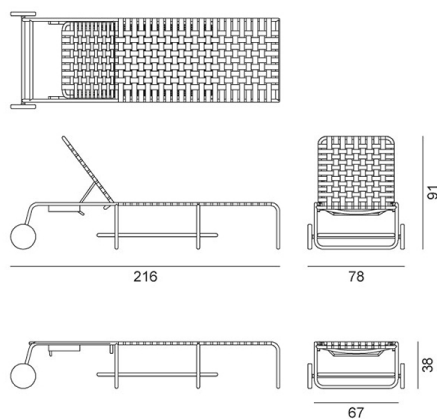

GERVASONI™

InOut 883 C

collezione: **Outdoor / Betten**

designer: **Paola Navone**

Liege mit 2 Räder aus Teflon. Rohrgestell aus matt weißem, blauem oder grauem lackiertem Aluminium, mit elastischen blauen, schwarzen oder grauen Gurten bespannt.