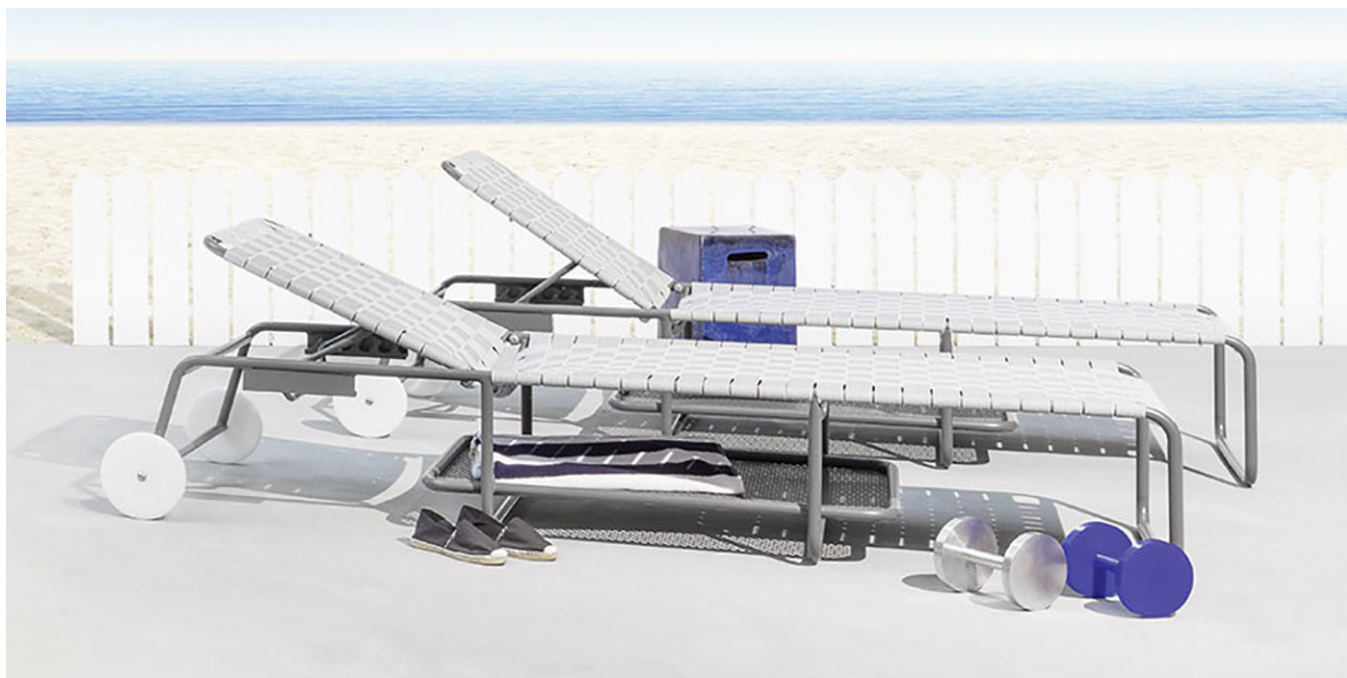

GERVASONI™

InOut 883 C

collezione: **Outdoor / Betten**

designer: **Paola Navone**

Liege mit 2 Räder aus Teflon. Rohrgestell aus matt weißem, blauem oder grauem lackiertem Aluminium, mit elastischen blauen, schwarzen oder grauen Gurten bespannt.