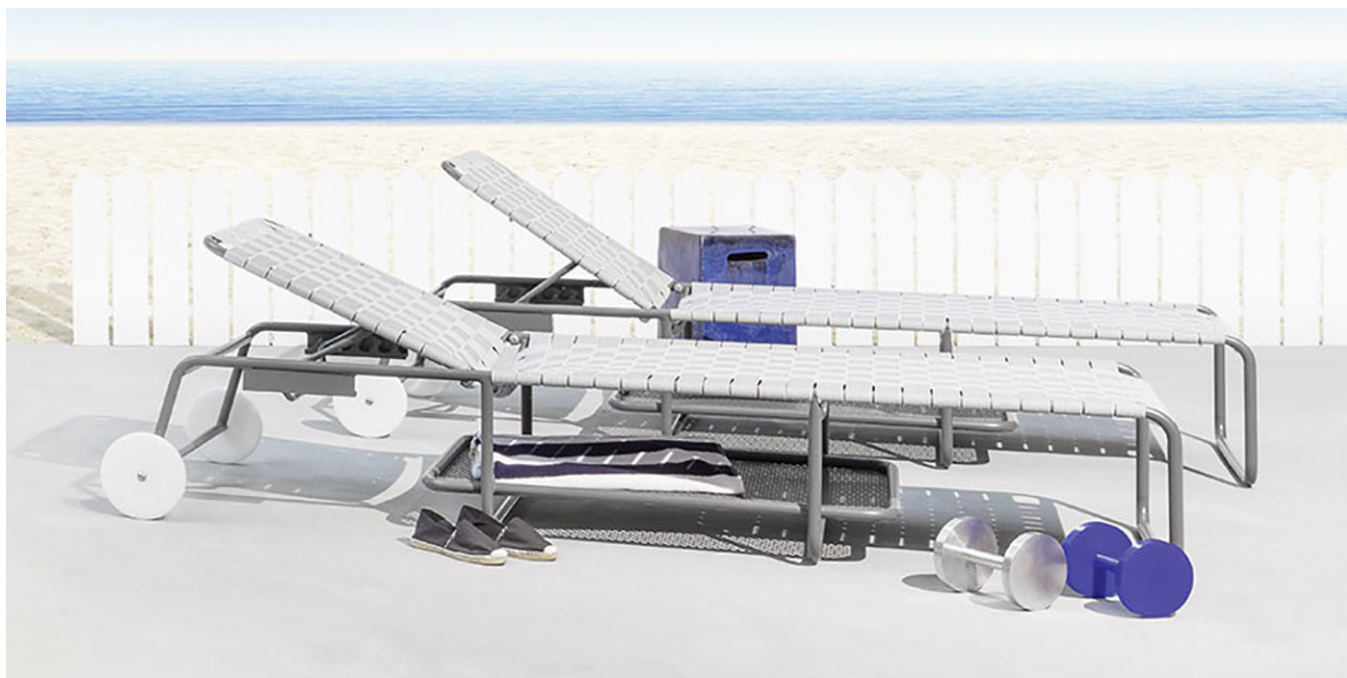

GERVASONI™

InOut 883 C

collezione: **Outdoor / Lits**

designer: **Paola Navone**

Lit de repos en aluminium laqué blanc mat, bleu ou gris, dossier réglable, deux roulettes en Teflon. Tressage à sangles élastiques bleu, noir ou gris.