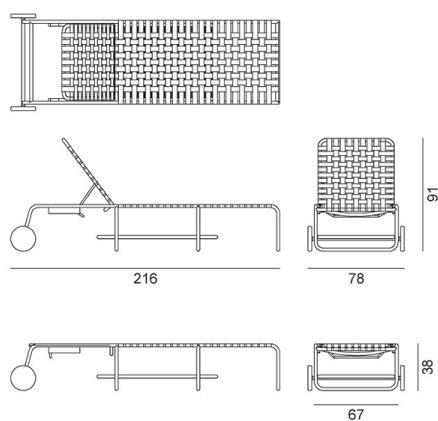

GERVASONI™

InOut 883 C

collezione: **Outdoor / Lits**

designer: **Paola Navone**

Lit de repos en aluminium laqué blanc mat, bleu ou gris, dossier réglable, deux roulettes en Teflon. Tressage à sangles élastiques bleu, noir ou gris.