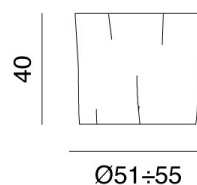

GERVASONI™

Brick L

collezione: **Brick / Couchtische**

designer: **Paola Navone**

Baumstamm-Abschnitt aus Weißbuche, naturbelassen, abgerindet.

Copyright Gervasoni SpA - Tutti i diritti riservati
Viale del Lavoro, 88 - 33050 Pavia di Udine - Italia