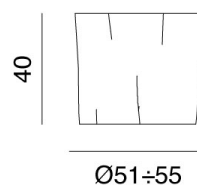

## Brick L

collezione: **Brick / Tables basses/Guéridons**

designer: **Paola Navone**

Rondin réalisé en bois naturel de charme, écorcé.

Copyright Gervasoni SpA - Tutti i diritti riservati  
Viale del Lavoro, 88 - 33050 Pavia di Udine - Italia