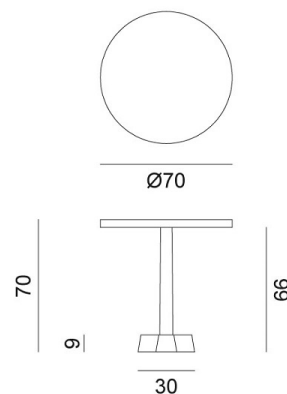

GERVASONI™

Brass 46

collezione: **Brass / Silver / Tavolini**

designer: **Paola Navone**

Tavolo, base in fusione di ghisa. Colonna in faggio tinto ebano. Piano disponibile in fusione di alluminio o in ottone lucido.