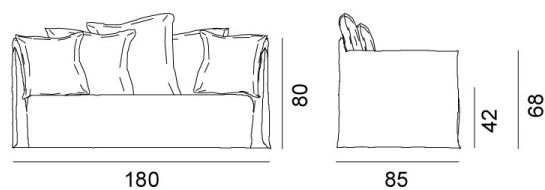

## Ghost Out 10

collezione: **Outdoor / Canapés**

designer: **Paola Navone**

Canapé utilisable à l'extérieur, rembourrage en mousse polyuréthane avec traitement hydrofuge, déhoussable. Trois coussins dossier 60x60 et deux 50x50 cm.