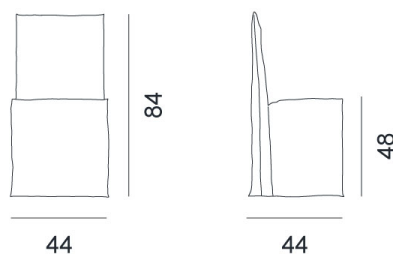

GERVASONI™

Ghost Out 23

collezione: **Outdoor / Chaises**

designer: **Paola Navone**

Fauteuil utilisable à l'extérieur, rembourrage en mousse polyuréthane avec traitement hydrofuge, déhoussable.

Copyright Gervasoni SpA - Tutti i diritti riservati
Viale del Lavoro, 88 - 33050 Pavia di Udine - Italia