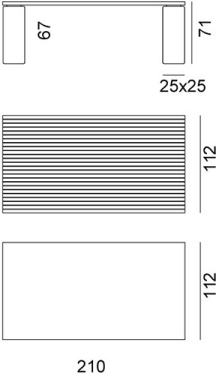

GERVASONI™

InOut 34 ^

collezione: **Outdoor / ???**
designer: **Paola Navone**

?????? ???? ???

Copyright Gervasoni SpA - Tutti i diritti riservati
Viale del Lavoro, 88 - 33050 Pavia di Udine - Italia