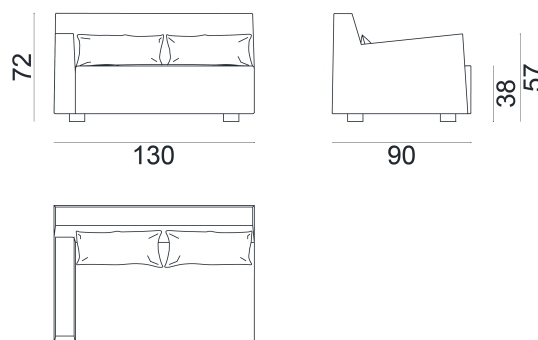

## More 07 L / R

collezione: **More / Canapés**

designer: **Paola Navone**

Elément terminaison pour composition, rembourrage en mousse polyuréthane, déhoussable, accoudoir à gauche (L) ou bien à droite (R). Deux coussins cale-reins en dacron et plume 60x30 cm.