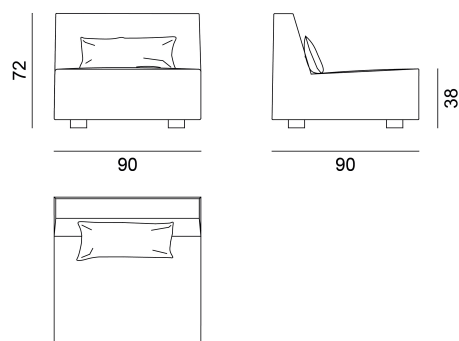

## More 05

collezione: **More / ??**

designer: **Paola Navone**

Modular lounge chair w/o arms, upholstered with polyurethane foams, removable covers. One lumbar cushion in dacron and down 60x30 cm.

Copyright Gervasoni SpA - Tutti i diritti riservati  
Viale del Lavoro, 88 - 33050 Pavia di Udine - Italia