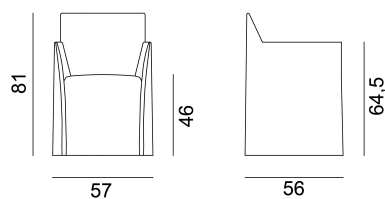

## Ghost 24

collezione: **Ghost / Bridges**

designer: **Paola Navone**

Bridge, structure en multiplis et bois massif. Rembourrage en mousse polyuréthane, déhoussable.

Copyright Gervasoni SpA - Tutti i diritti riservati  
Viale del Lavoro, 88 - 33050 Pavia di Udine - Italia