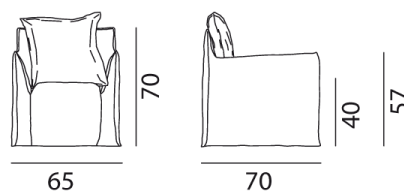

GERVASONI™

Ghost 05

collezione: **Ghost / Poltrone**

designer: **Paola Navone**

Poltrona, struttura in multistrati e massello, con cinghie elastiche. Imbottitura in poliuretano espanso a quote differenziate. Rivestimento sfoderabile. Cuscini volanti in misto piuma: uno schienale da 50 x 50 cm.