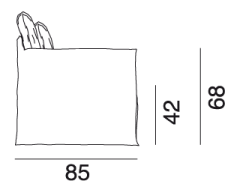

GERVASONI™

Ghost 09

collezione: **Ghost / Divani**

designer: **Paola Navone**

Divanetto, struttura in multistrati e massello, con cinghie elastiche. Imbottitura in poliuretano espanso a quote differenziate. Rivestimento sfoderabile. Cuscini volanti in misto piuma: due schienali da 60 x 60 cm.