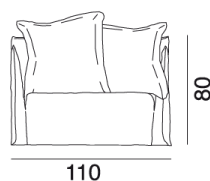

GERVASONI™

Ghost 09

collezione: **Ghost / Divani**

designer: **Paola Navone**

Divanetto, struttura in multistrati e massello, con cinghie elastiche. Imbottitura in poliuretano espanso a quote differenziate. Rivestimento sfoderabile. Cuscini volanti in misto piuma: due schienali da 60 x 60 cm.