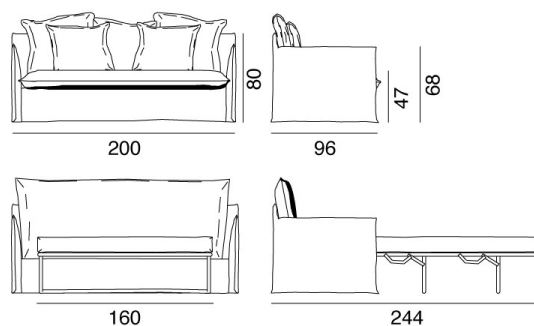

GERVASONI™

Ghost 15

collezione: **Ghost / Divani letto**

designer: **Paola Navone**

Divano letto, struttura in multistrati e massello, con cinghie elastiche. Imbottitura in poliuretano espanso. Rivestimento sfoderabile. Cuscini volanti in misto piuma: tre da 60 x 60 cm, due da 50 x 50 cm. Rete pieghevole in metallo verniciato. Materasso in poliuretano espanso da 160 x 200 x 11 cm.